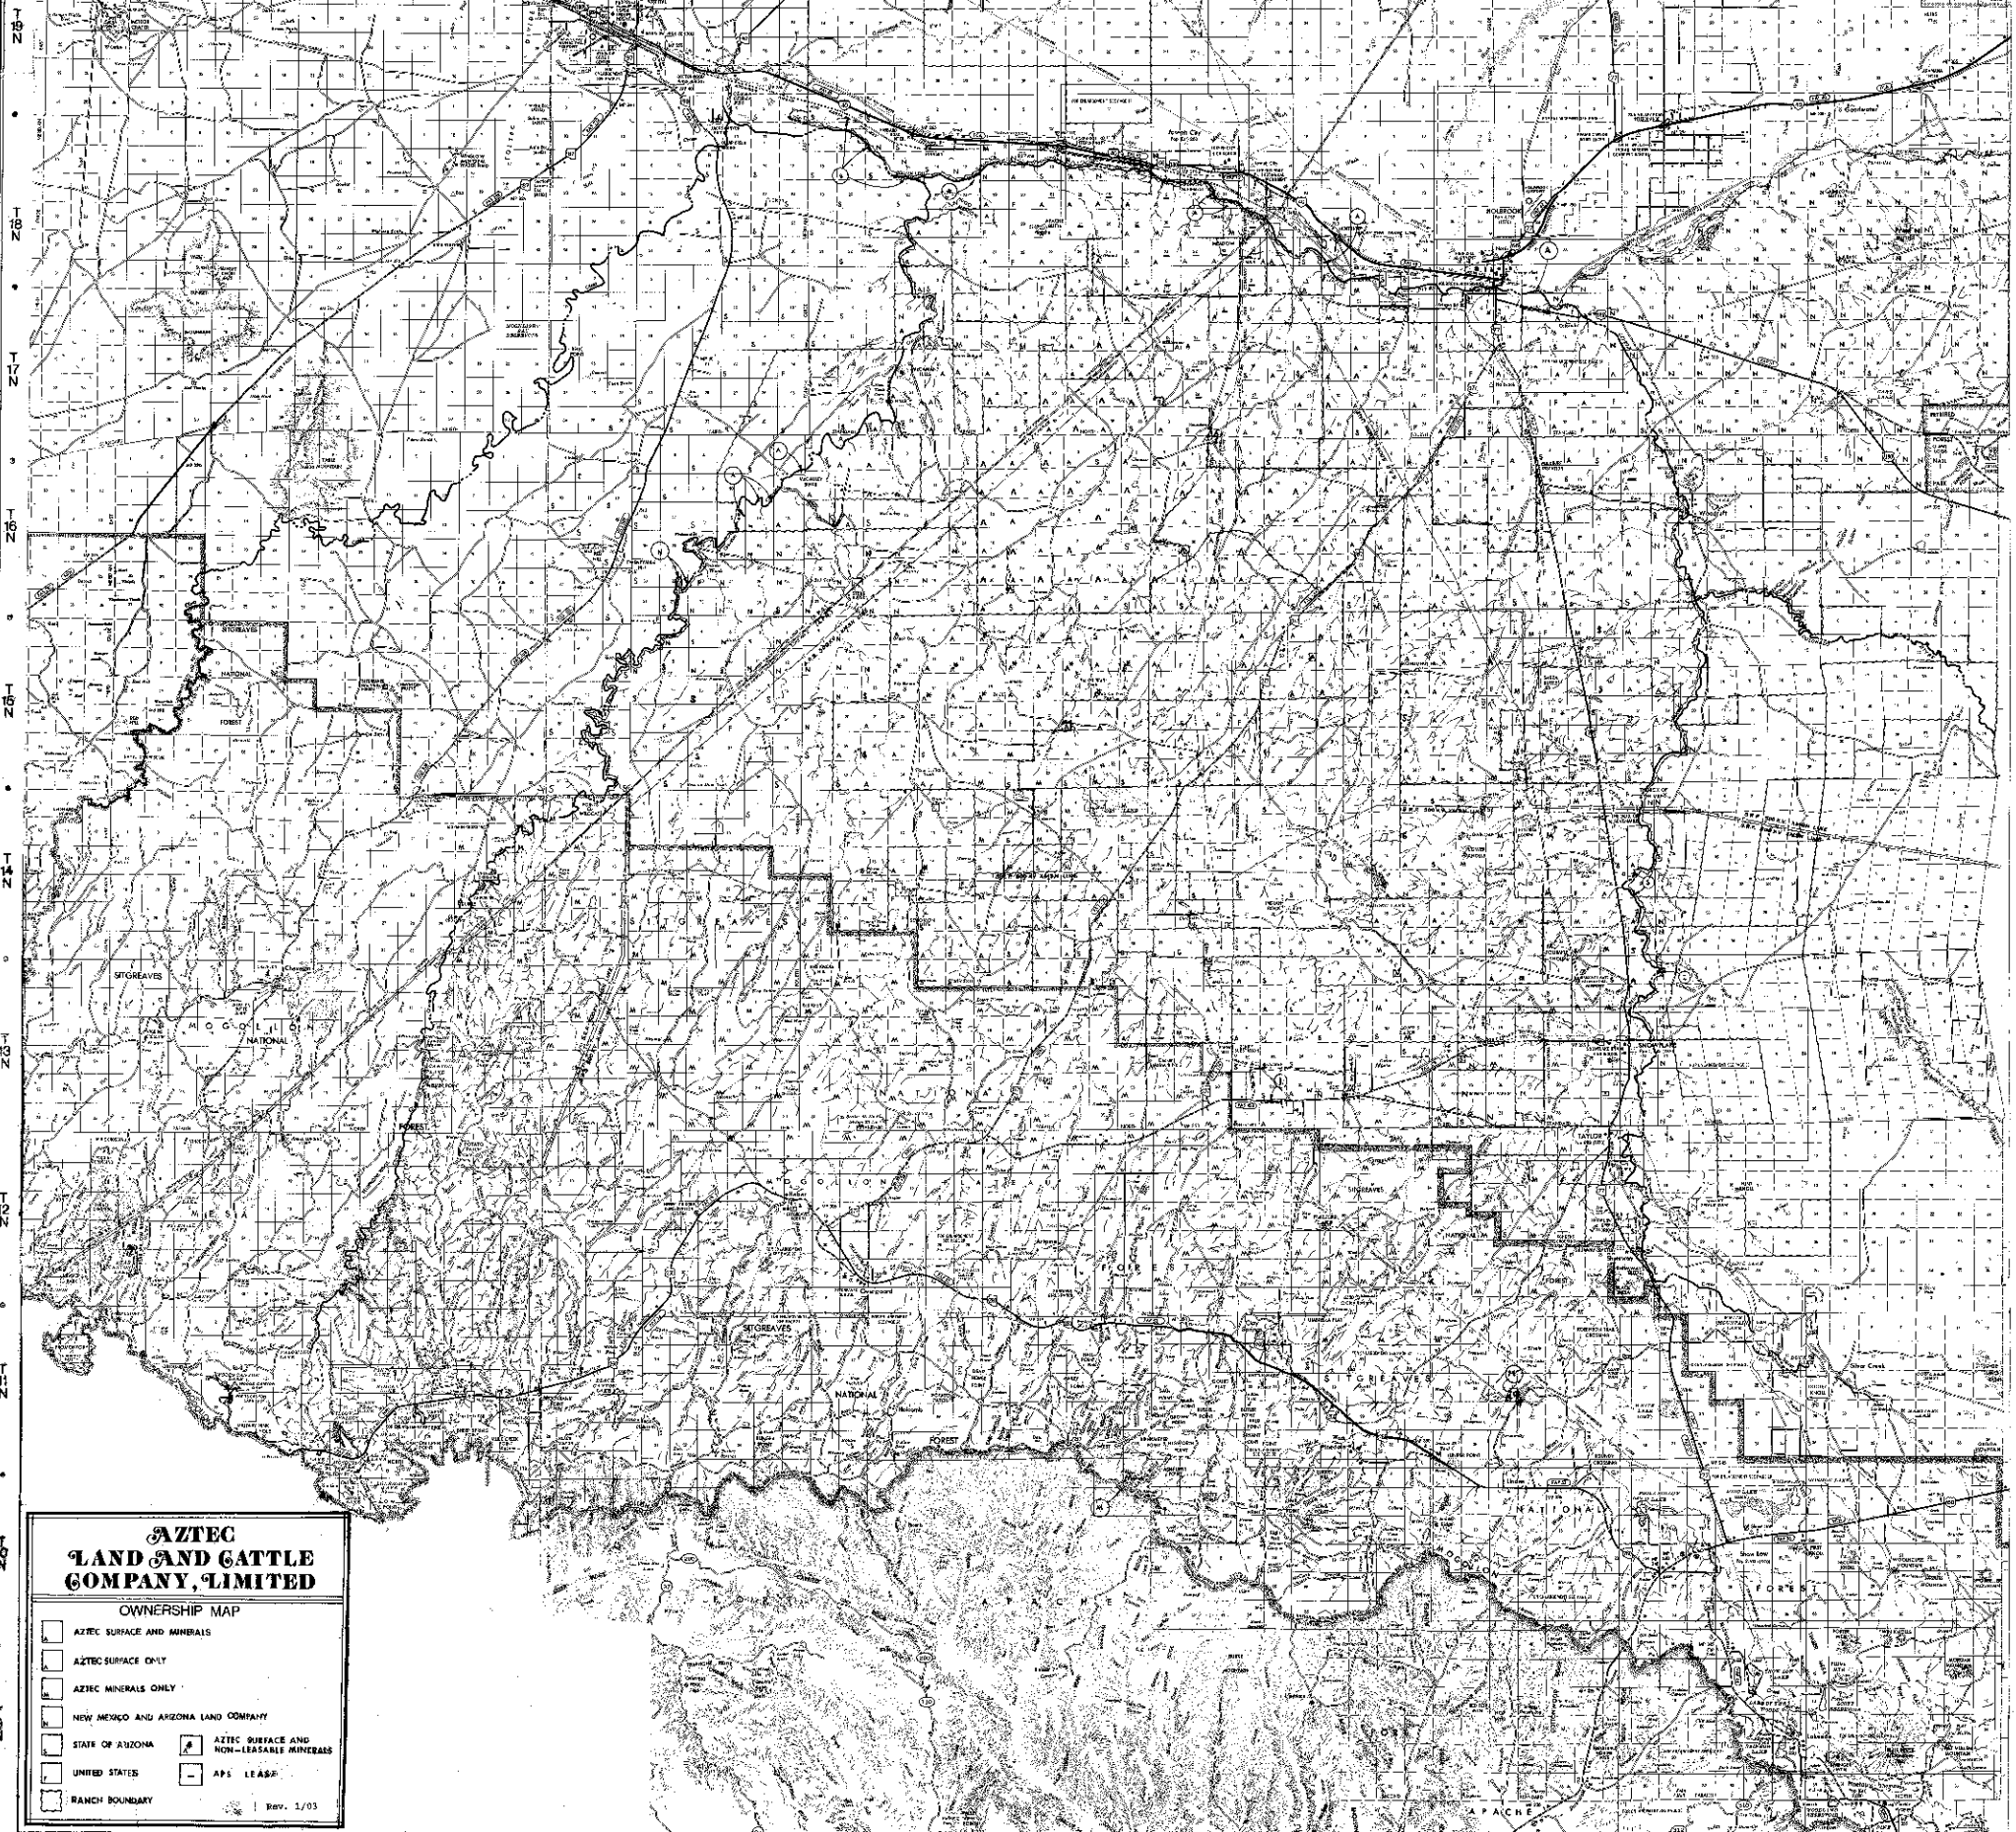

R124E • R13E • R14E • R15E • R16E • R17E • R18E • R19E • R20E • R21E • R22E • R23E

**AZTEC  
LAND AND CATTLE  
COMPANY, LIMITED**

**OWNERSHIP MAP**

- AZTEC SURFACE AND MINERALS
  - AZTEC SURFACE ONLY
  - AZTEC MINERALS ONLY
  - NEW MEXICO AND ARIZONA LAND COMPANY
  - STATE OF ARIZONA
  - UNITED STATES
  - RANCH BOUNDARY
  - AZTEC SURFACE AND NON-LEASABLE MINERALS
  - AP6 LEASE
- Rev. 1/03

R124E • R13E • R14E • R15E • R16E • R17E • R18E • R19E • R20E • R22E • R23E